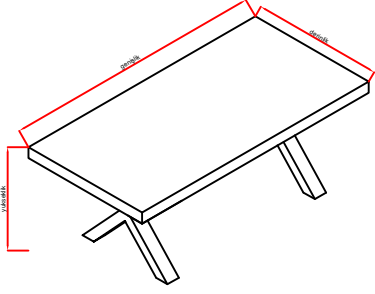

RA Yemek Odası

Geniřlik

Derinlik

Yükseklik

Masa

200

100

75