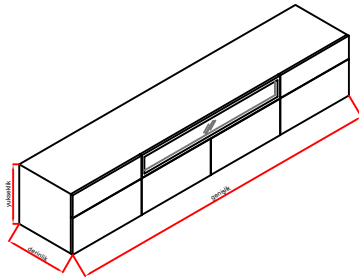

TV Modülü Maxi

240

45

40

Alt Stand

140

52

7

200

52

7

250

52

7