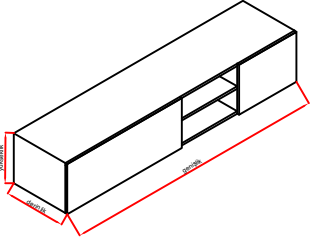

TV Düşer Kapaklı Blok (sol)

200

45

38