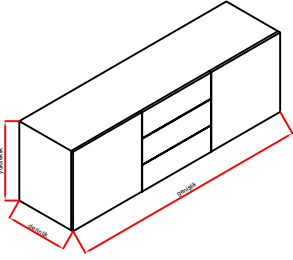

120lik Blok

120

42

60